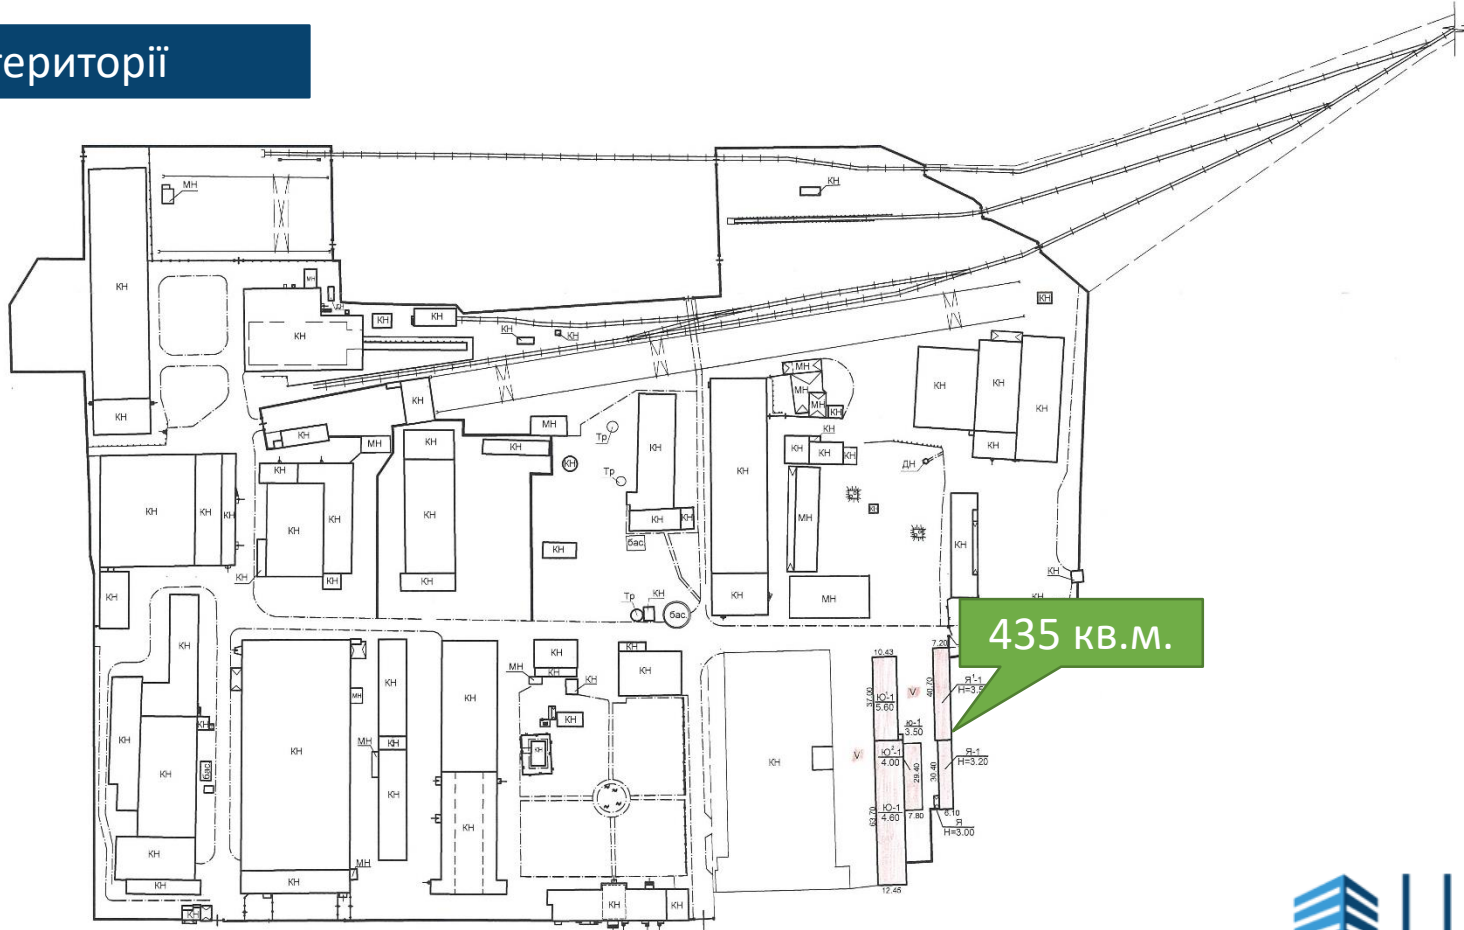

Складається з:

- Цех - 110,1 кв.м
- Майстерня - 82,1 кв.м.
- Склад - 168,4 кв.м.
- Інші приміщення.

Опис об'єкту:

1-поверхова будівля з цегли та металу.

Висота стелі від 3,1 до 3,4 метрів.

Інженерне забезпечення:

ська

спект

ДВРЗ

3

Фото будівлі

Фото будівлі

Фото будівлі

Фото будівлі

Планування

План території

435 кв.м.

вулиця Москаленка Сергія

Контакти:
Менеджер з продажу

+38 (096) 101 08 10
sales@jip.com.ua