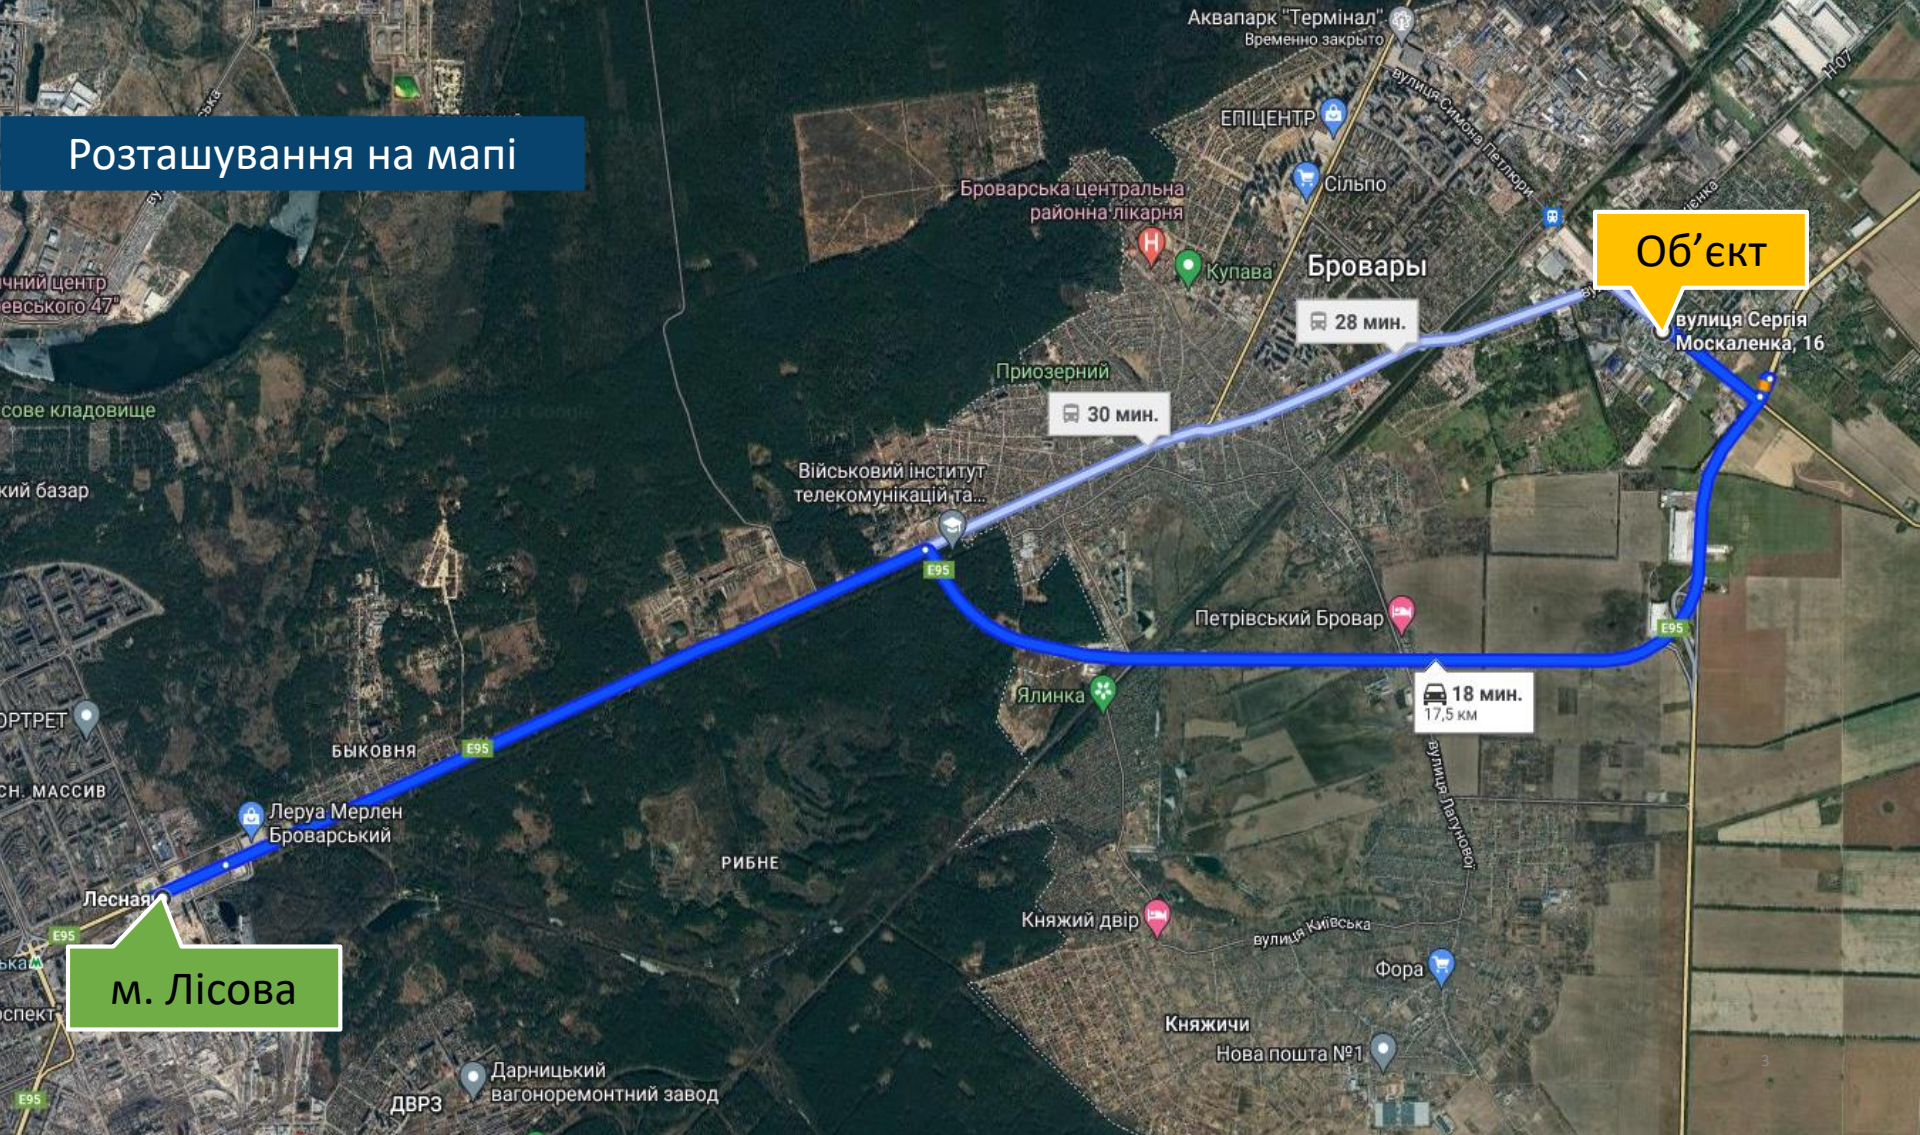

- Електрика – 15 кВт
- Водопостачання та каналізація - відсутні

Розташування: Будівля розташована на території заводу “ТОРГМАШ”. Відстань від Києва - 14 км, від Броварської окружної дороги – 600 м.

Біля заводу зупинка громадського транспорту. Розвинена інфраструктура, поруч ТЦ “Форум”, банки, магазини.

Вартість об'єкту: 69 600 у.о. (160 у.о./кв.м).

*Оплата в грн., за курсом на день угоди

Розташування на мапі

Об'єкт

вулиця Сергія Москаленка, 16

м. Лісова

28 мин.

30 мин.

18 мин.
17,5 км

Військовий інститут телекомунікацій та...

Петрівський Бровар

Княжий двір

Фора

Княжичи

Нова пошта №1

Дарницький вагоноремонтний завод