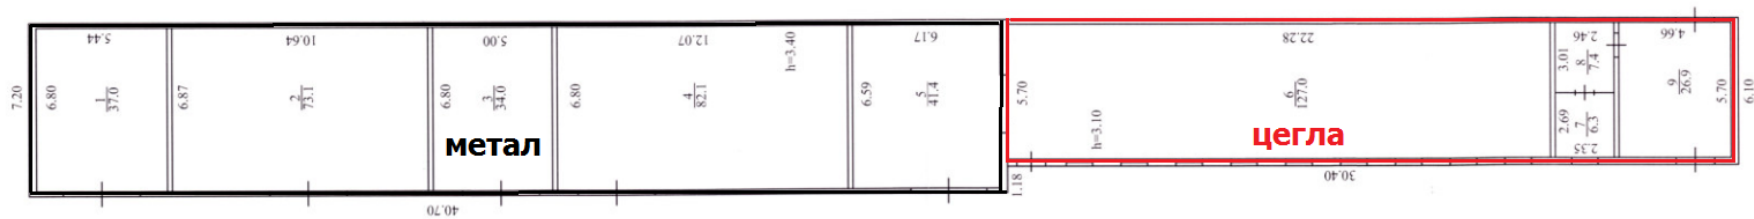

Планування