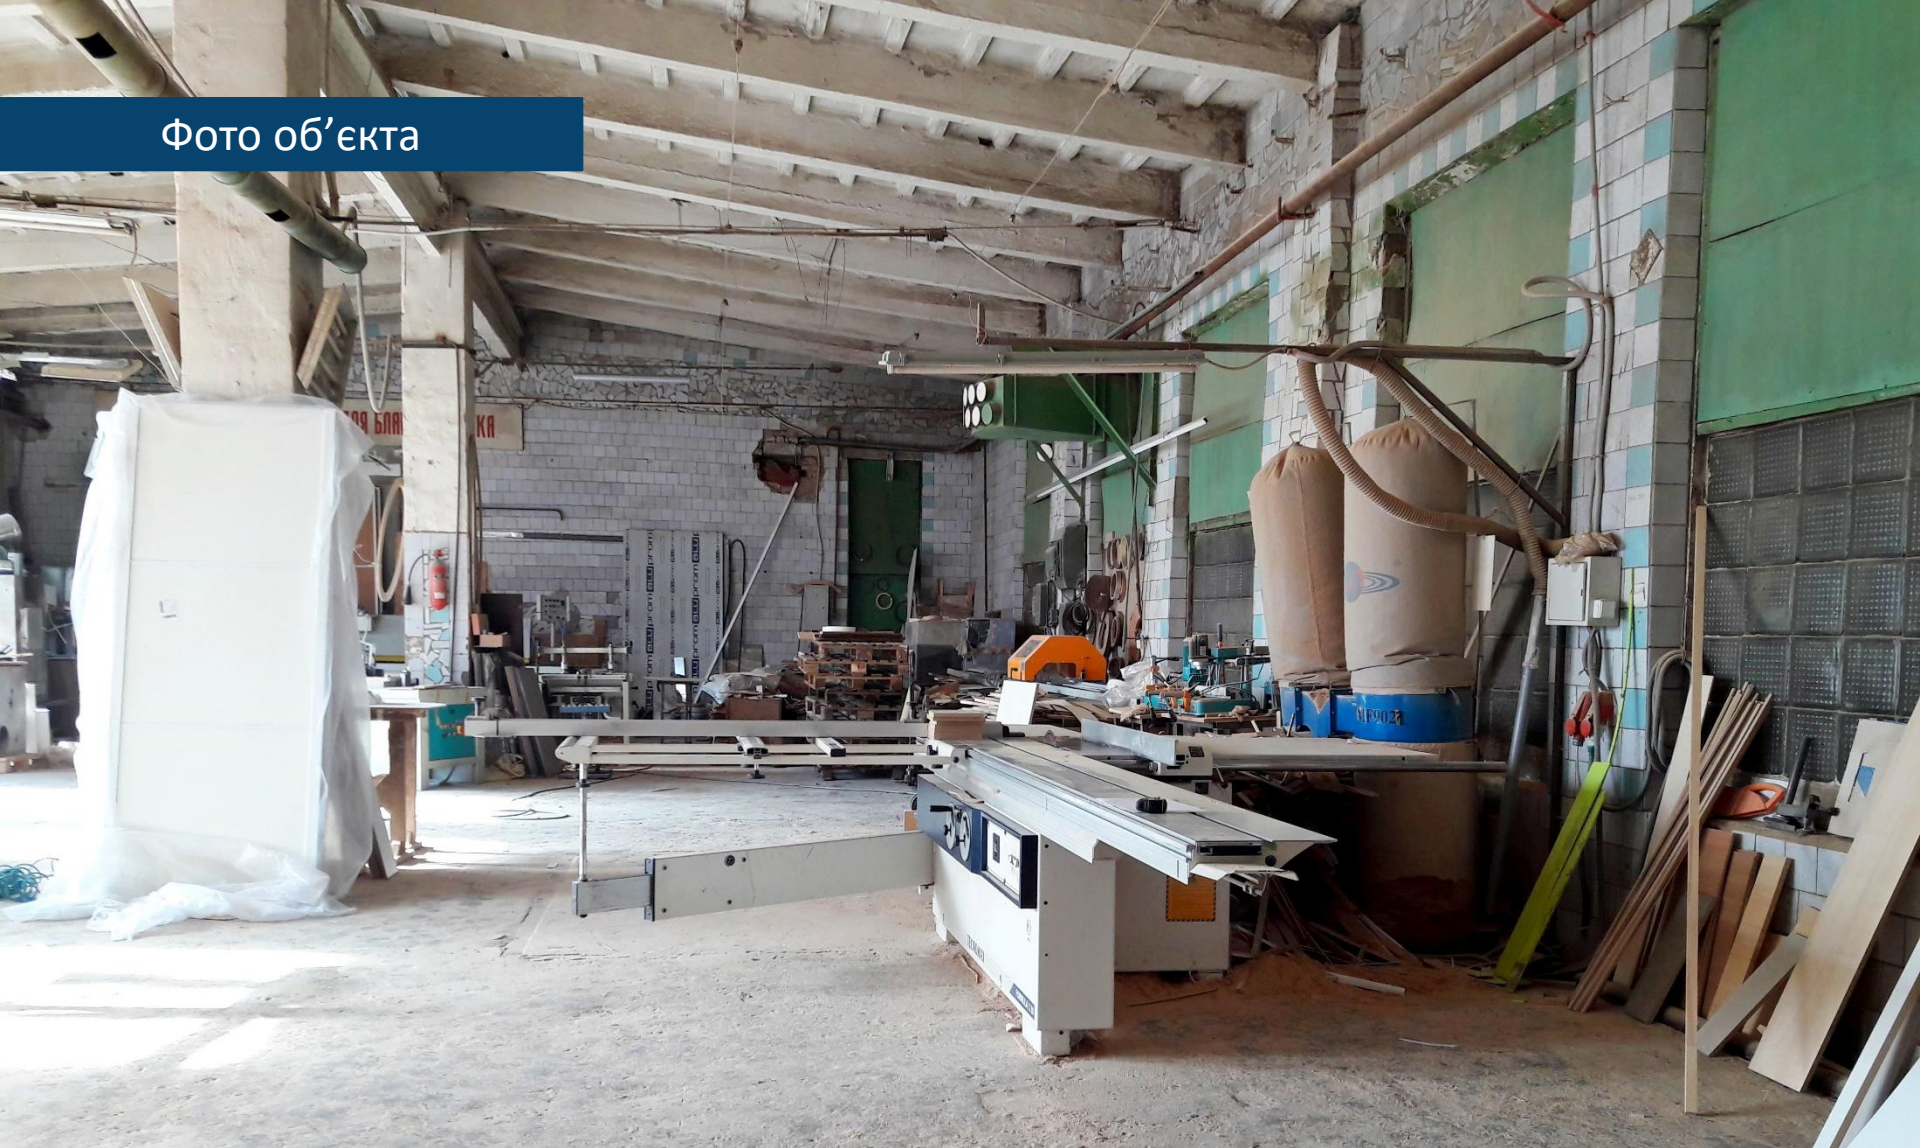

ФОТО ОБ'ЄКТА