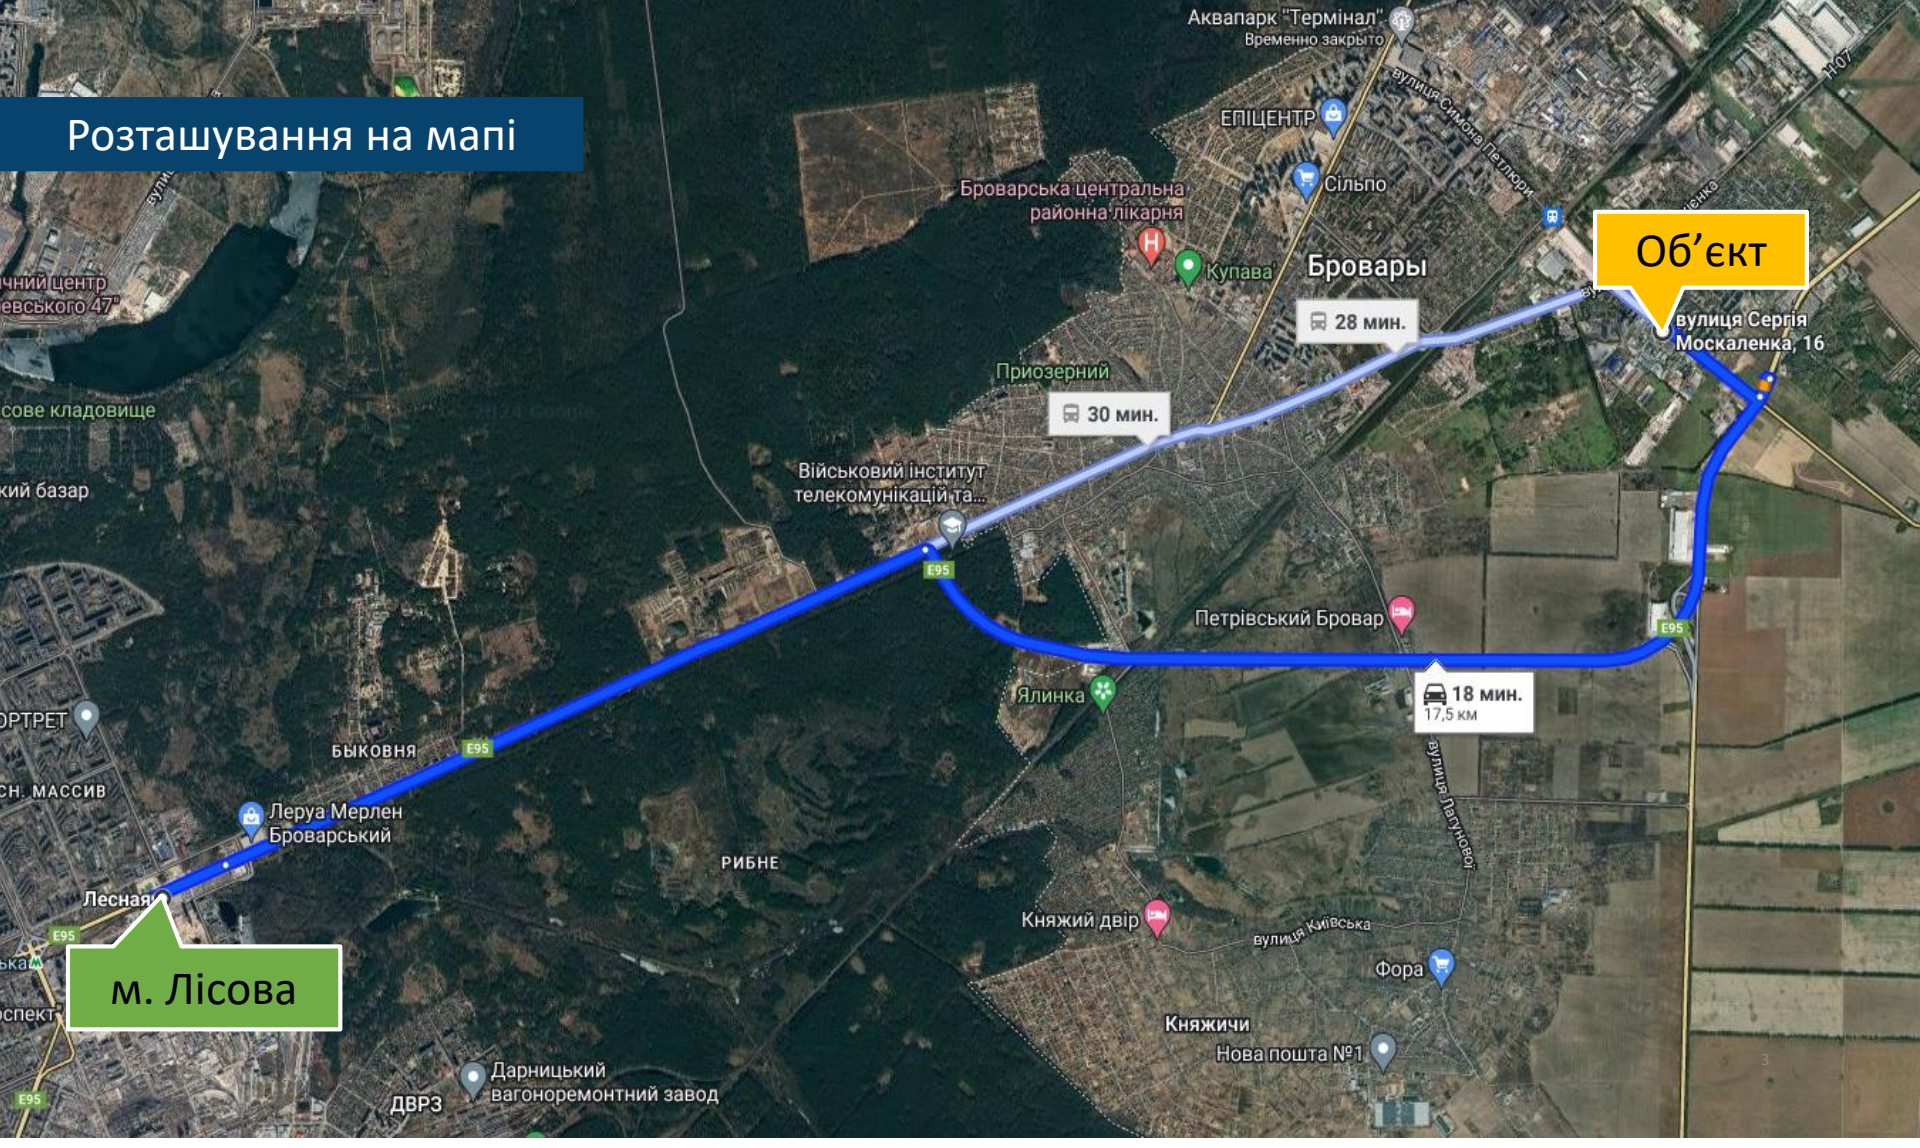

Навпроти - зупинка громадського транспорту.

Відстань від Києва -14 км, від Броварської окружної дороги – 600 м.

Вартість об'єкта: 306 192 у.о. (240 у.о./кв.м)

Оплата в гривні за курсом на день угоди

Розташування на мапі

Об'єкт

вулиця Сергія Москаленка, 16

28 мин.

30 мин.

18 мин.
17,5 км

м. Лісова

Часний центр
Левського 47

Сосне кладовище