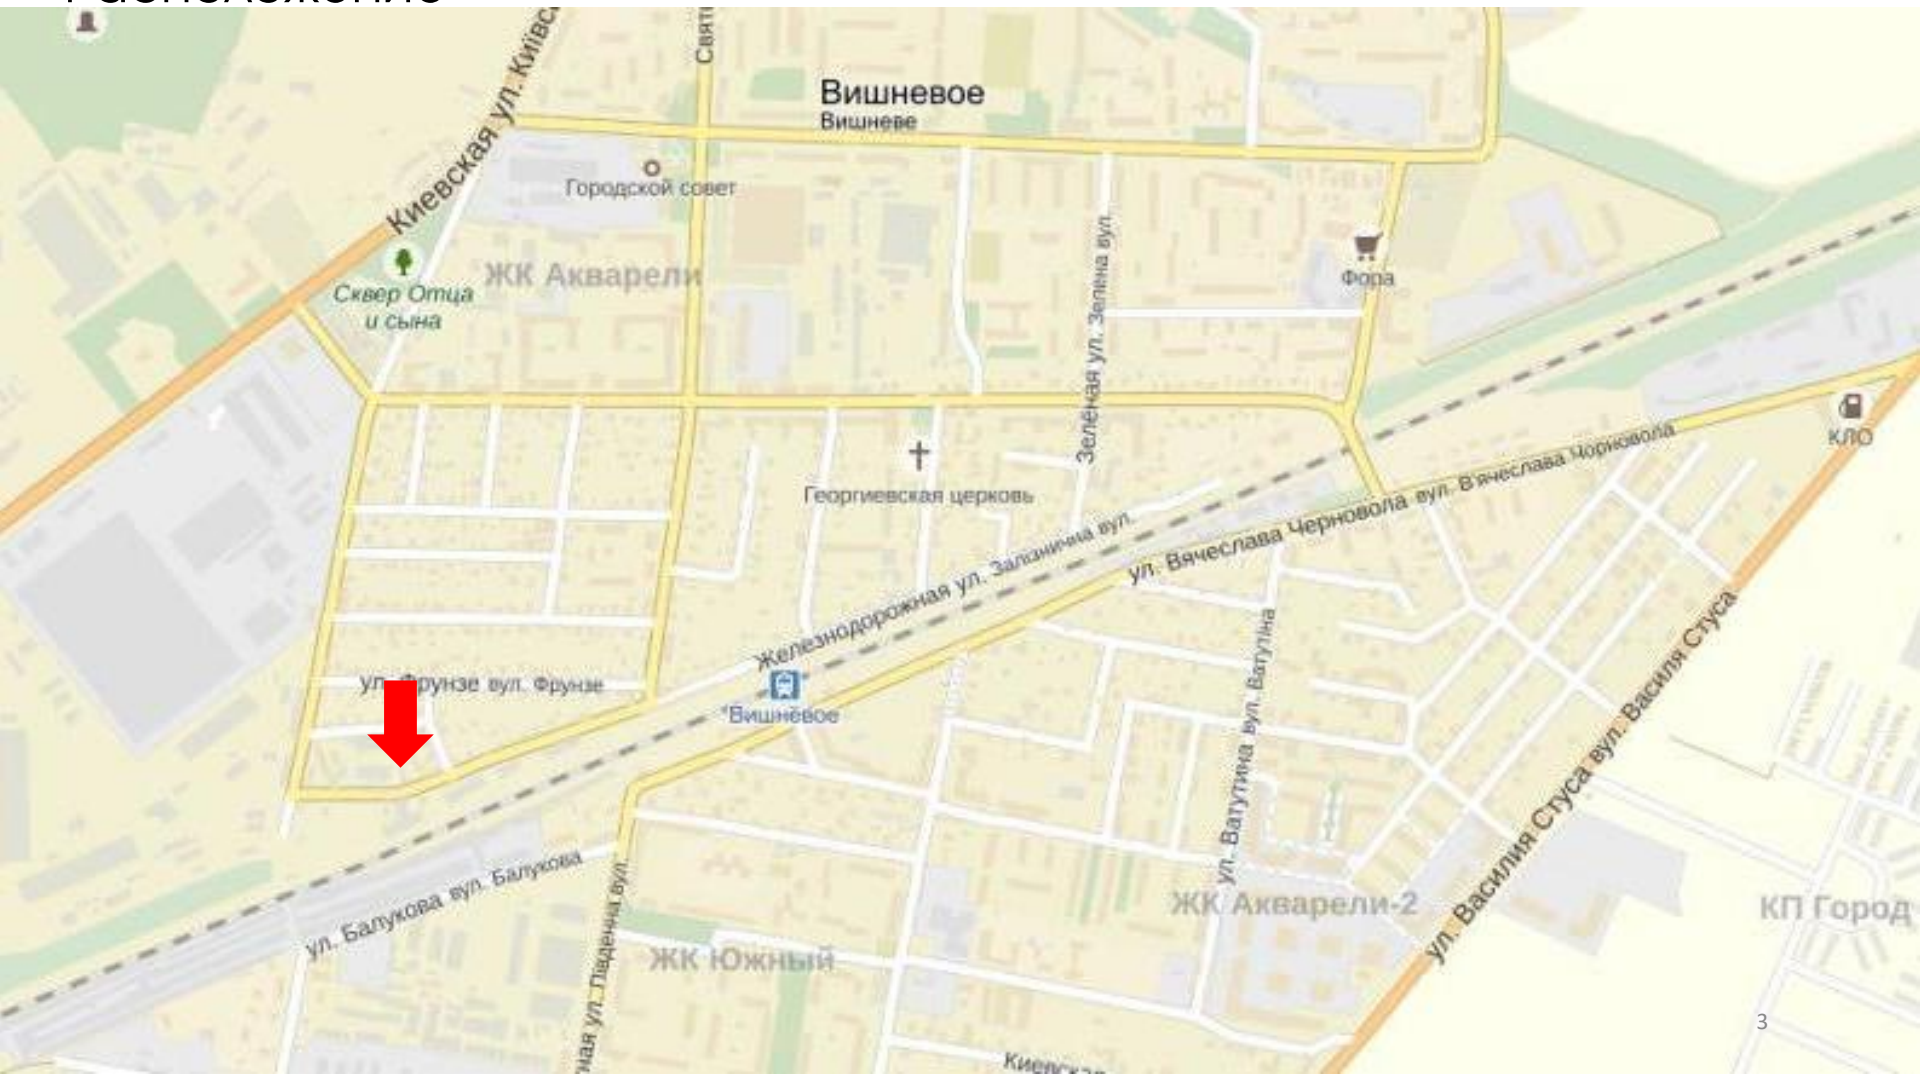

Расположение