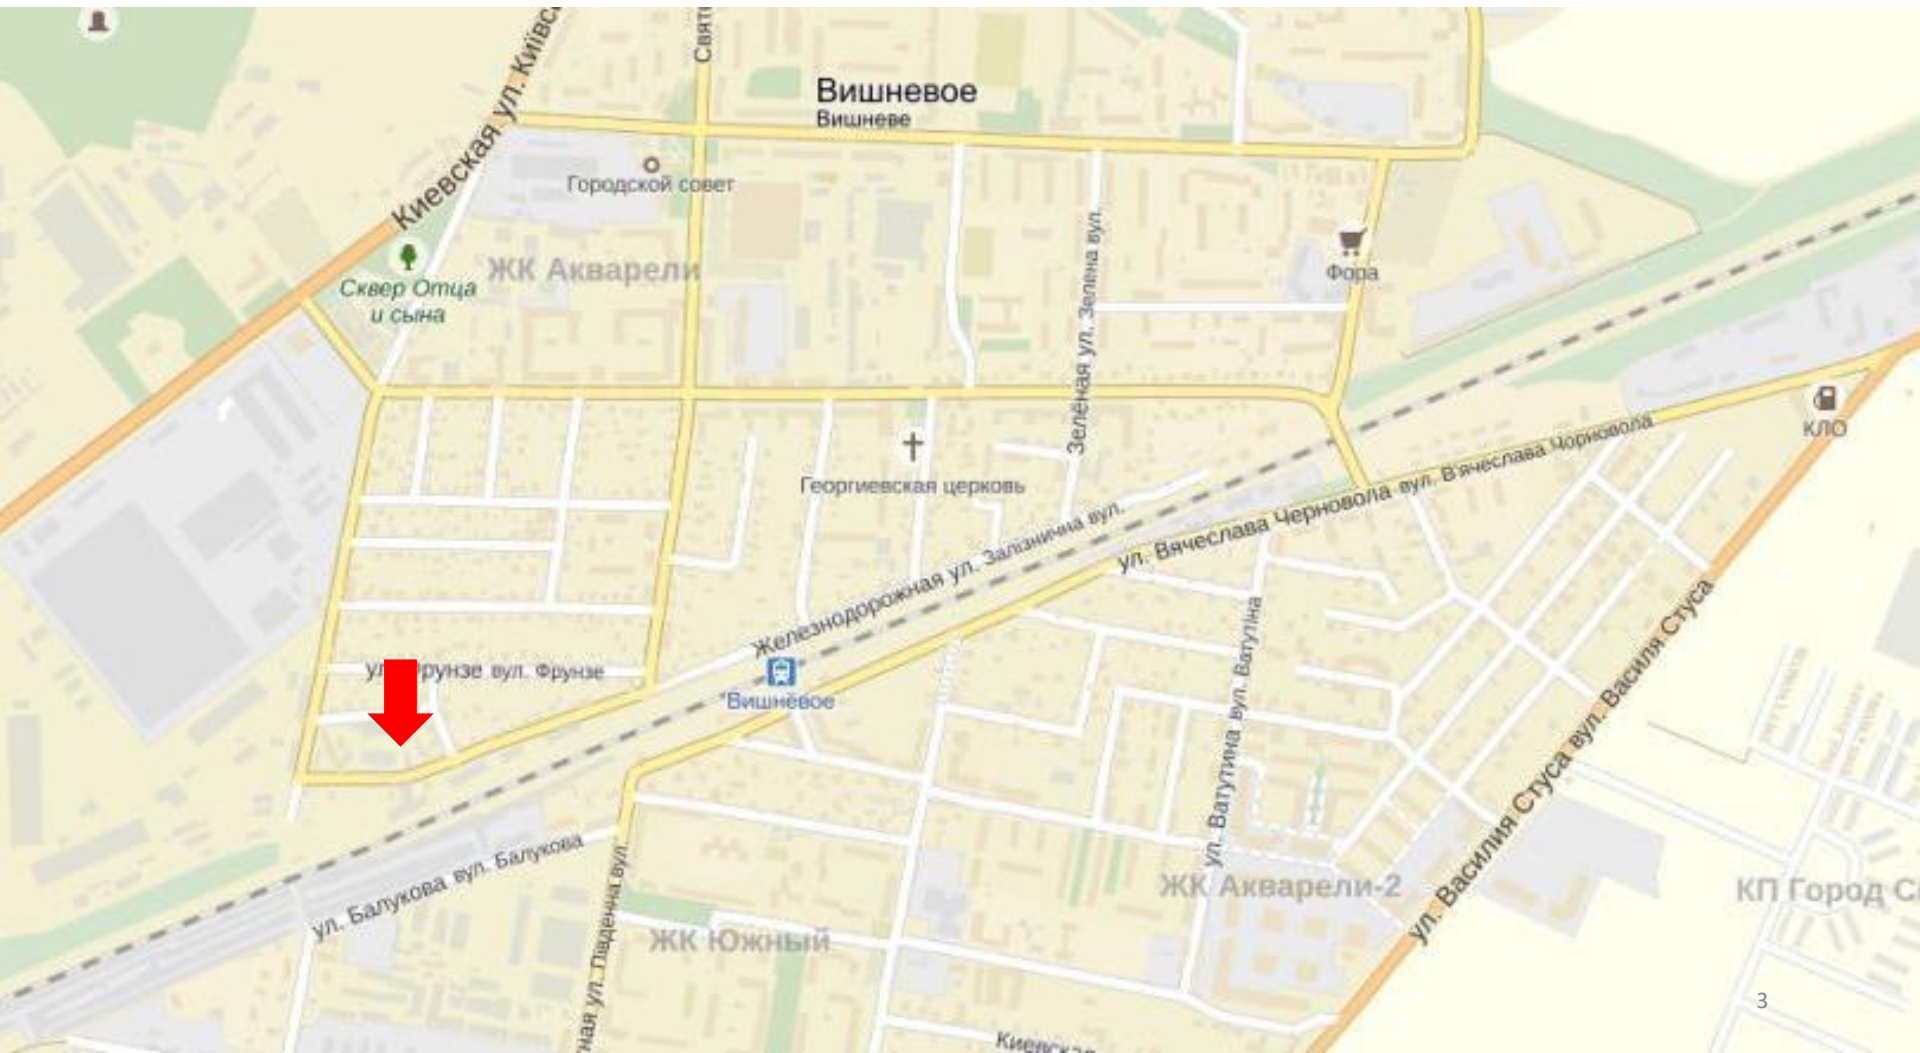

Расположение