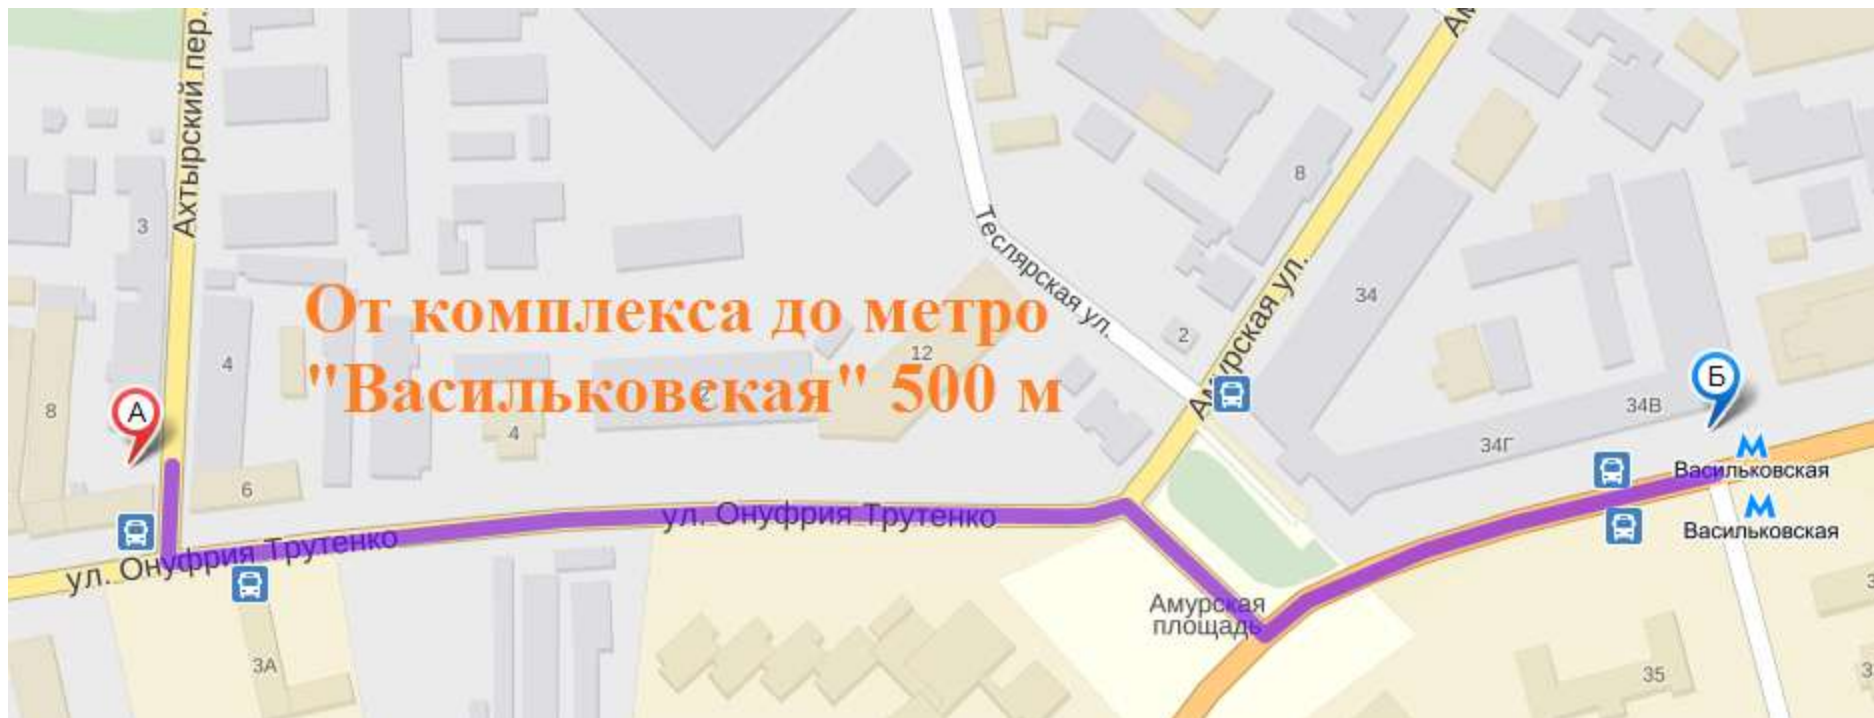

Расположение комплекса